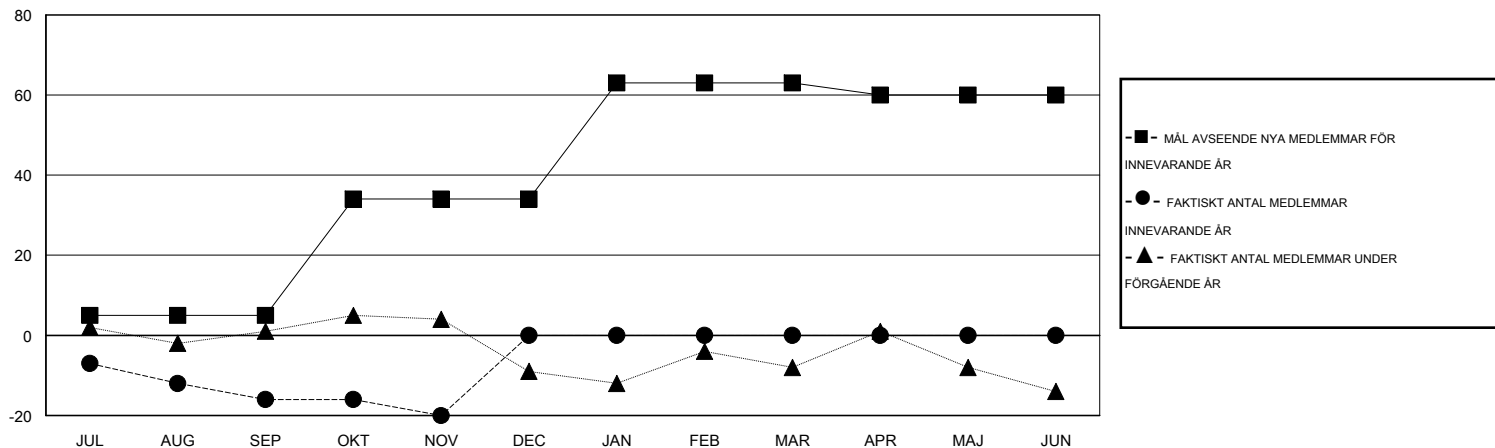

MONTHLY MEMBERSHIP PROGRESS REPORT

District 101SV

Results as of: 11/30/2015

GMT: Kenneth Persson

OMRÅDE SWEDEN

GMT KO 4

Klubbar					Medlemmar				
RESULTAT FÖR 2015-2016					RESULTAT FÖR 2015-2016				
KVARTAL	MÅL AVSEENDE NYA KLUBBAR	NYA KLUBBAR	AVFÖRDA KLUBBAR	NETTOTILLVÄX T/MINSKNING	KVARTAL	MÅL AVSEENDE NYA MEDLEMMAR	CHARTER OCH TILLAGDA NYA MEDLEMMAR	AVFÖRDA MEDLEMMAR	NETTOTILLVÄX T/MINSKNING
JUL/AUG/SEP	0	0	0	0	JUL/AUG/SEP	5	9	25	-16
OKT/NOV/DEC	1	0	0	0	OKT/NOV/DEC	29	11	15	-4
JAN/FEB/MAR	1	0	0	0	JAN/FEB/MAR	29	0	0	0
APR/MAJ/JUN	0	0	0	0	APR/MAJ/JUN	-3	0	0	0

MÅL OCH FAKTISKT ANTAL NYA KLUBBAR

MÅL OCH FAKTISKT ANTAL MEDLEMMAR

NEDLAGDA KLUBBAR: 0

AVFÖRDA MEDLEMMAR

AVLIDNA	7
NEDLAGD KLUBB	0
ÖVRIGA	33
TOTAL	40

14 CLUBS OF 42 TOG UPP EN ELLER FLER NYA MEDLEMMAR

[KLICKA HÄR FÖR INFORMATION OM STATUS](#)