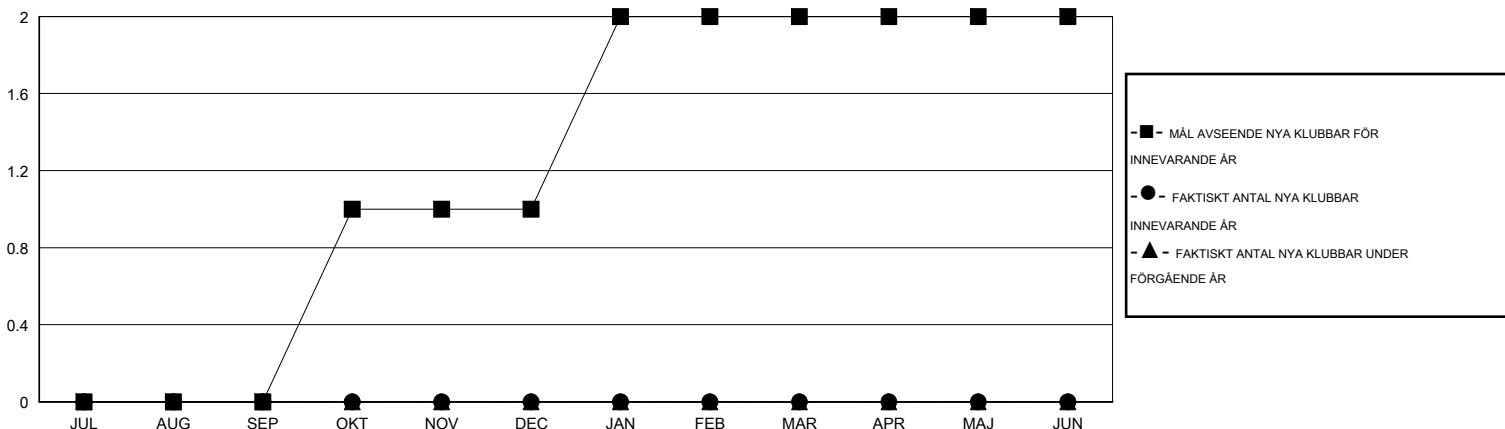

MONTHLY MEMBERSHIP PROGRESS REPORT

District 101SV

Results as of: 11/30/2015

GMT: Kenneth Persson

OMRÅDE SWEDEN

GMT KO 4

Klubbar					Medlemmar				
RESULTAT FÖR 2015-2016					RESULTAT FÖR 2015-2016				
KVARTAL	MÅL AVSEENDE NYA KLUBBAR	NYA KLUBBAR	AVFÖRDA KLUBBAR	NETTOTILLVÄX T/MINSKNING	KVARTAL	MÅL AVSEENDE NYA MEDLEMMAR	CHARTER OCH TILLAGDA NYA MEDLEMMAR	AVFÖRDA MEDLEMMAR	NETTOTILLVÄX T/MINSKNING
JUL/AUG/SEP	0	0	0	0	JUL/AUG/SEP	5	9	25	-16
OKT/NOV/DEC	1	0	0	0	OKT/NOV/DEC	29	11	15	-4
JAN/FEB/MAR	1	0	0	0	JAN/FEB/MAR	29	0	0	0
APR/MAJ/JUN	0	0	0	0	APR/MAJ/JUN	-3	0	0	0

MÅL OCH FAKTISKT ANTAL NYA KLUBBAR

MÅL OCH FAKTISKT ANTAL MEDLEMMAR

NEDLAGDA KLUBBAR: 0

AVFÖRDA MEDLEMMAR

AVLIDNA	7
NEDLAGD KLUBB	0
ÖVRIGA	33
TOTAL	40

14 CLUBS OF 42 TOG UPP EN ELLER FLER NYA MEDLEMMAR

[KLICKA HÄR FÖR INFORMATION OM STATUS](#)